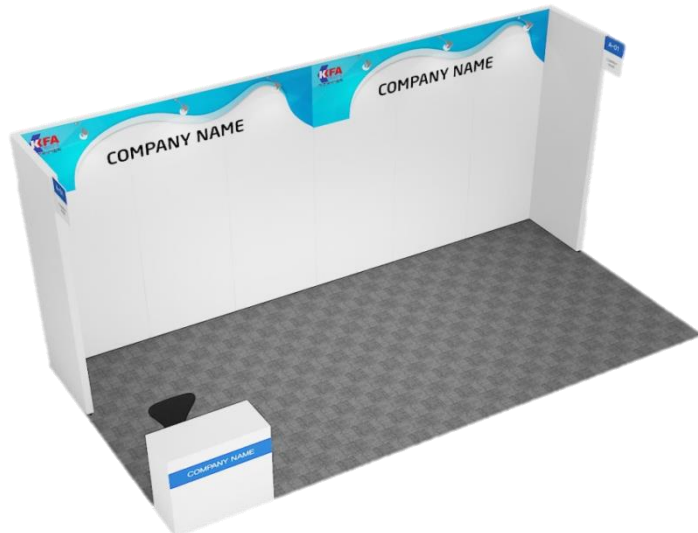

프리미엄 조립부스

신청 안내

2020 한국국제낚시박람회

참가비용

*프리미엄 조립부스 기본 장치비 550,000원 (VAT별도)

*옵션 추가 시 추가 항목 당 비용이 발생

구분	(사)한국낚시협회 회원사	비회원사	부스
독립부스	850,000원	1,070,000원	바닥면적만 제공 3m x 3m = 9m ²
프리미엄 조립부스	1,400,000원	1,620,000원	목공 시스템 부스

①프리미엄 조립부스 기본형

②프리미엄 조립부스 옵션추가

프리미엄 조립부스 EASY WALL

규모감 있는 부스

- 높이 3m, 두께 9mm의 목재 판넬
- 다양한 컬러가 가능한 도장마감

자유로운 디스플레이

- 참가사가 원하든대로 자체시공이 가능한 벽면 활용
- 사인, 그래픽, 영상, 조명, 선반 등 DIY 시공가능

깔끔한 마감